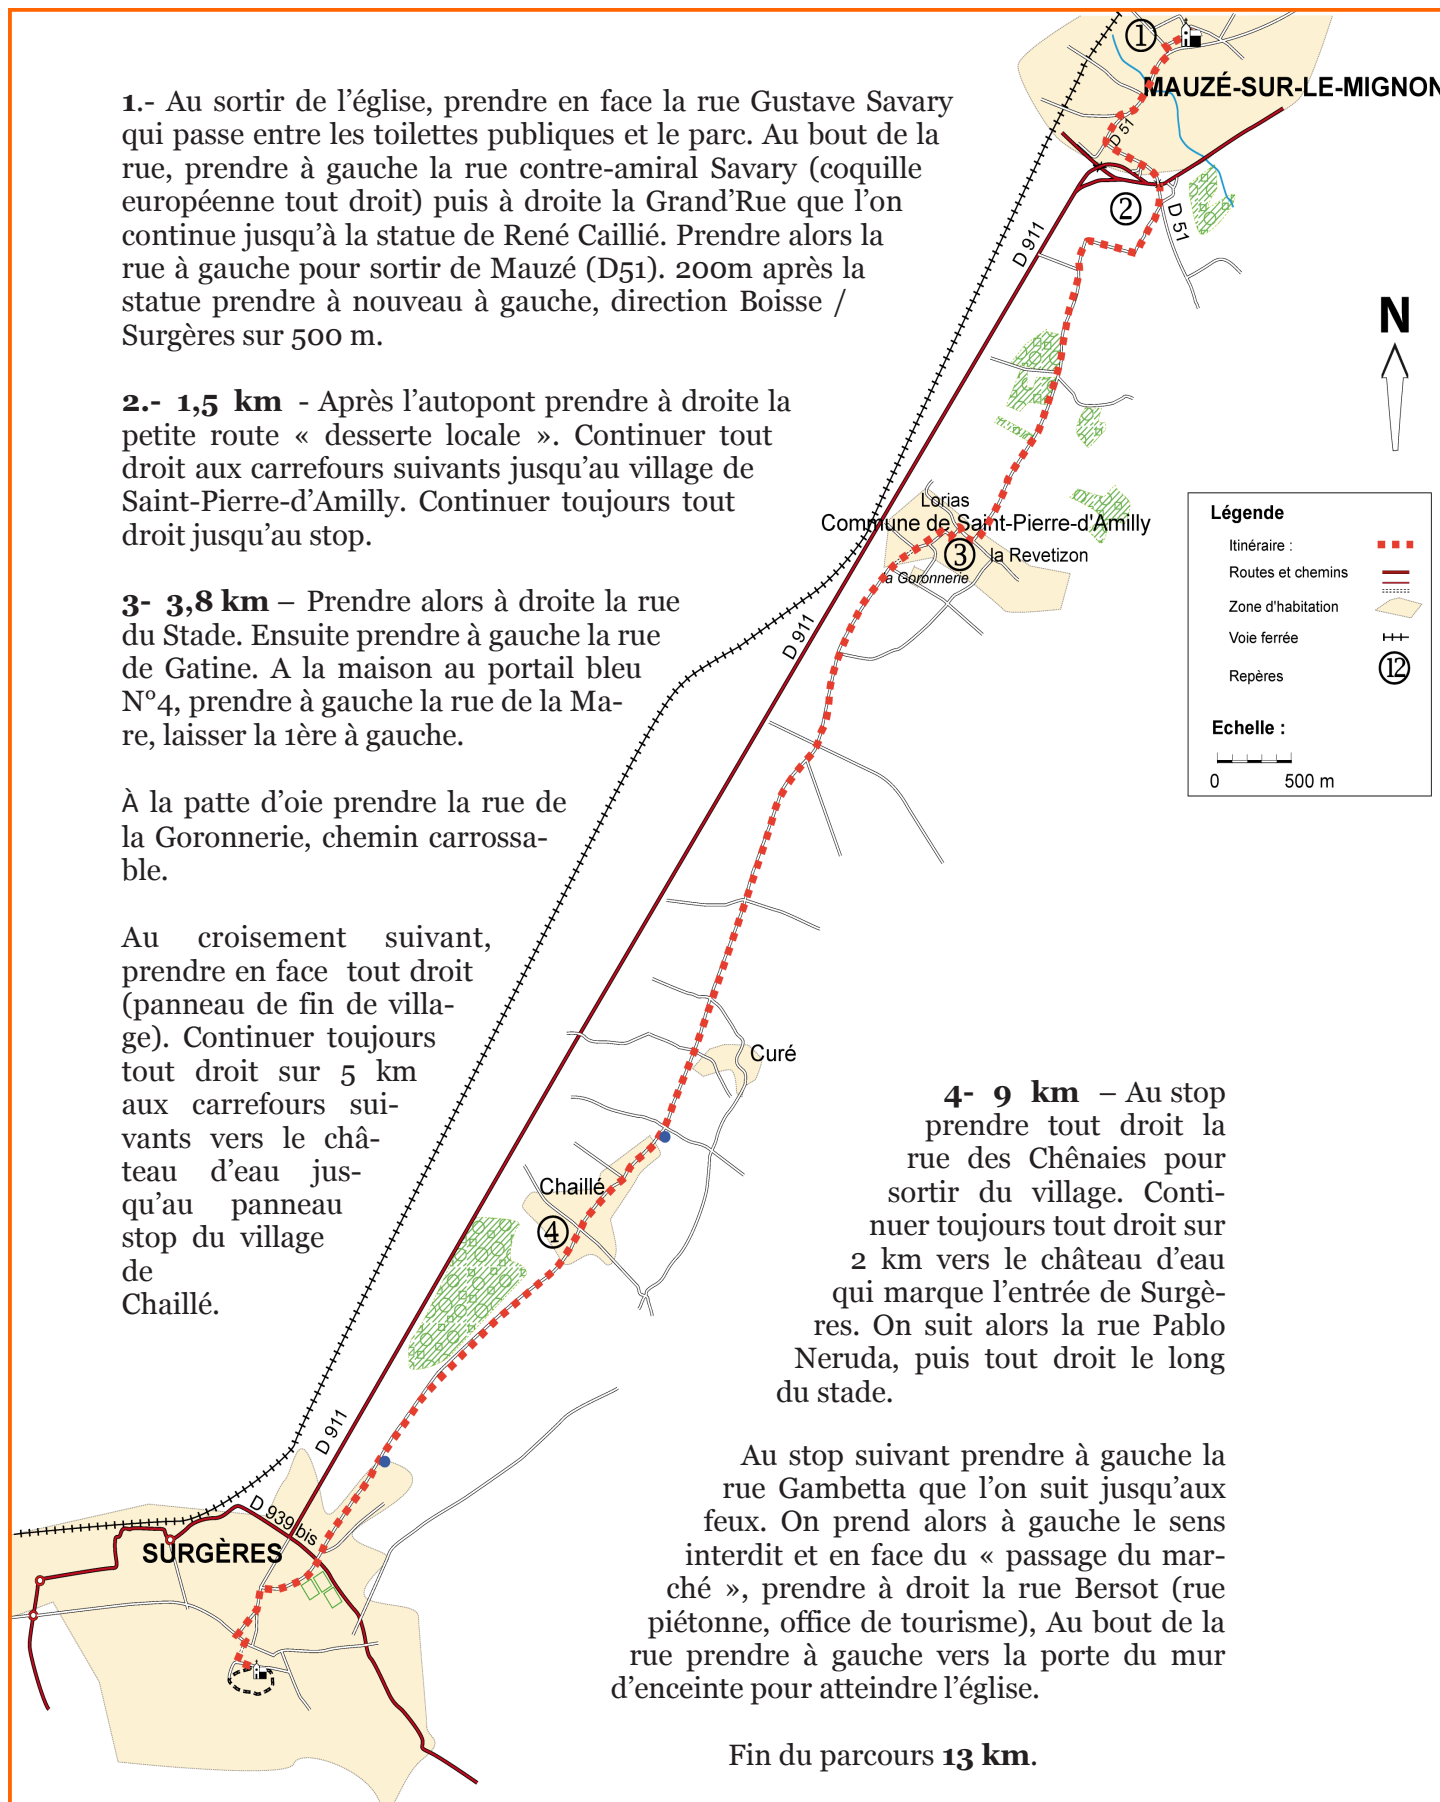

MAUZÉ sur LE MIGNON—SURGÈRES

Balisateur par plaquette de direction avec coquille européenne et flèche de peinture jaune

Ce circuit vous est présenté sans les garanties sur les modifications de dernière minute et indépendantes de notre volonté, merci de nous signaler tout souci....